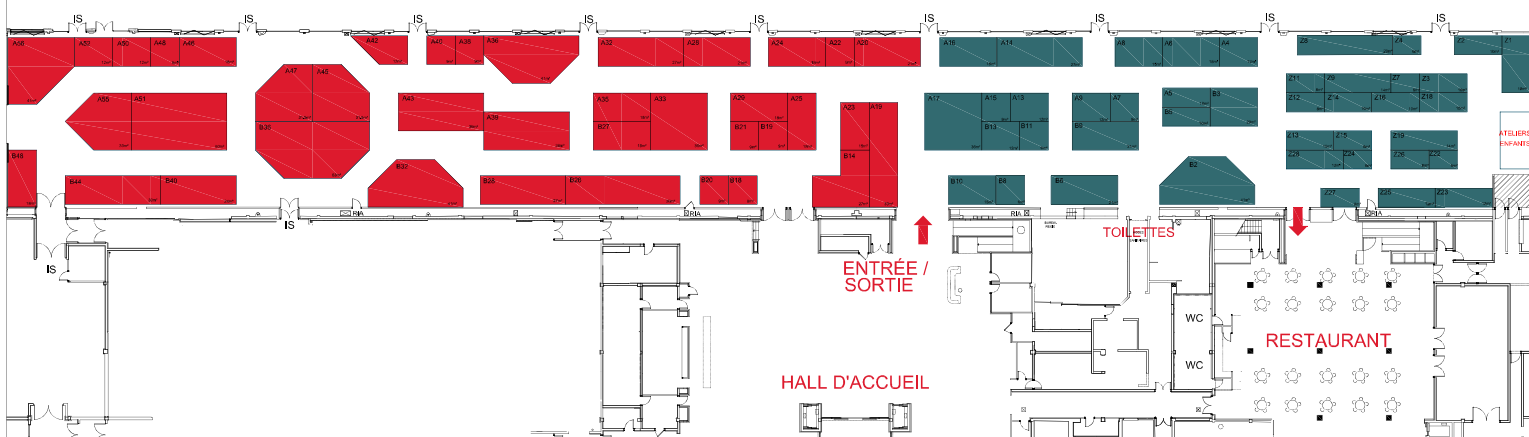

SALON DECO LA ROCHELLE

Espace Encan - Du 21 au 24 octobre 2016

DECORATION INTERIEURE
CREATEURS

Tel: 02.41.38.60.00
www.salondeco.fr
exposer@salondeco.fr

SALON DECO LA ROCHELLE

Espace Encan - Du 21 au 24 octobre 2016

DECORATION EXTERIEURE

BLACK BOX

INTER-HALL DECORATION INTERIEURE

Tel: 02.41.38.60.00
www.salondeco.fr
exposer@salondeco.fr

Hall Décoration Extérieure

Hall Décoration Intérieure