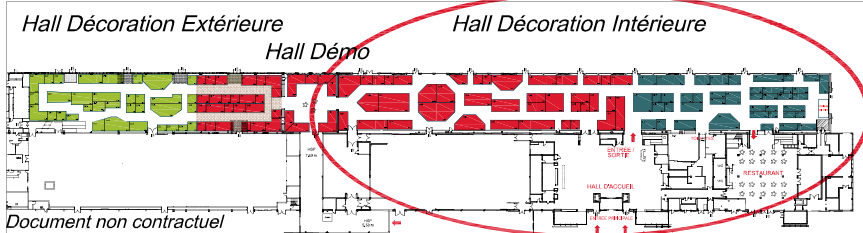

SALON DECO LA ROCHELLE

Espace Encan - Du 21 au 24 octobre 2016

DECORATION INTERIEURE
CREATEURS

Tel: 02.41.38.60.00
www.salondeco.fr
exposer@salondeco.fr

SALON DECO LA ROCHELLE

Espace Encan - Du 21 au 24 octobre 2016