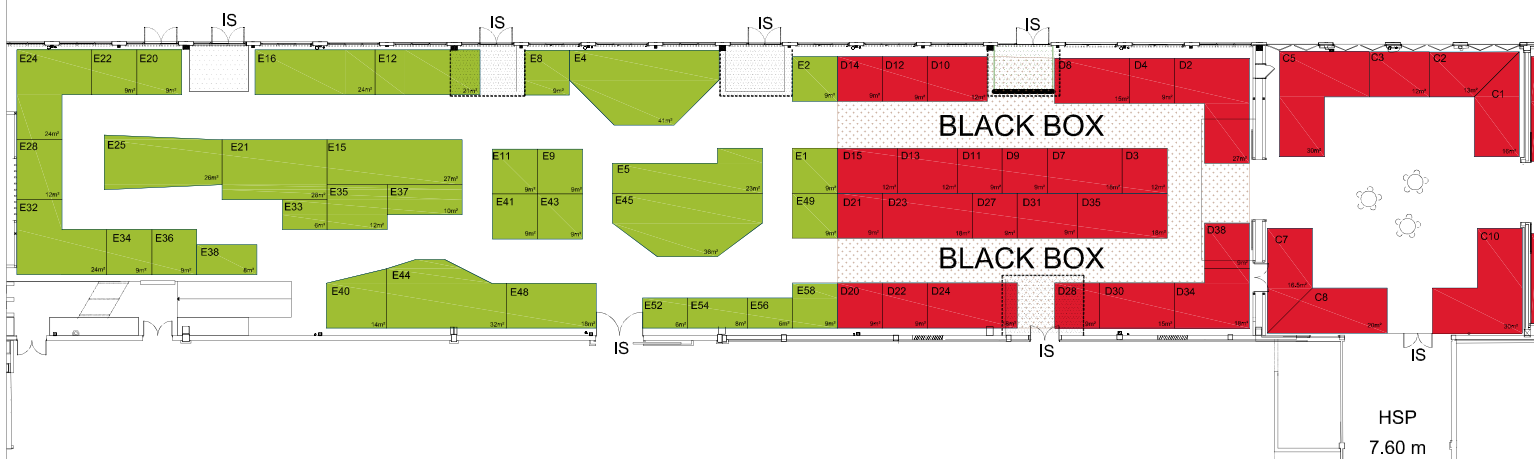

SALON DECO LA ROCHELLE

Espace Encan - Du 21 au 24 octobre 2016

DECORATION INTERIEURE
CREATEURS

Tel: 02.41.38.60.00
www.salondeco.fr
exposer@salondeco.fr

SALON DECO LA ROCHELLE

Espace Encan - Du 21 au 24 octobre 2016

DECORATION EXTERIEURE

BLACK BOX

INTER-HALL DECORATION INTERIEURE

Tel: 02.41.38.60.00
www.salondeco.fr
exposer@salondeco.fr

Hall Décoration Extérieure

Hall Décoration Intérieure